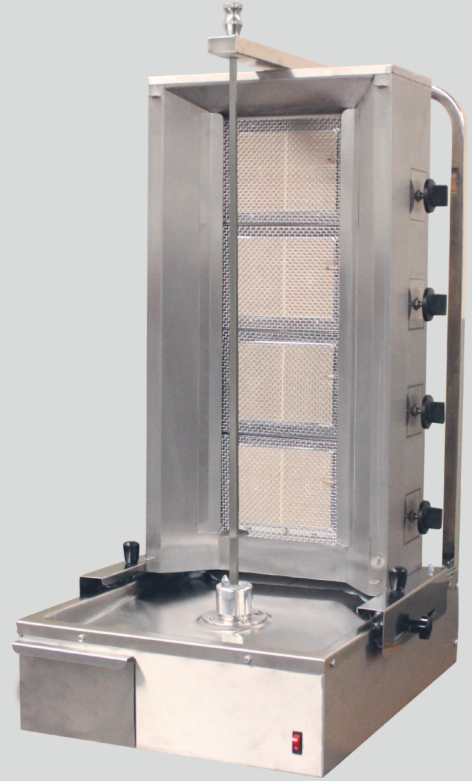

DÖNER OCAKLARI

Paslanmaz Çelik /Alttan Motorlu

Model	DM4
Radyan Sayısı	4 Adet
Gaz Tipi	NG / LPG
Ebatlar	52 x 64 x 103 cm ³
Döner Kapasitesi	50 Kg
Şiş Boyu	80.5 cm
Ağırlık	40 Kg
Gerilim	200 - 240 V 50 Hz
Gaz Basıncı	30/50 (LPG) 20/25 (NG) mbar
Gaz Girişi	1/2"
Tüketim (NG - LPG)	1.09 m ³ /h - 0.81 Kg/h
Isıl Güç	10.35 kW

DM4